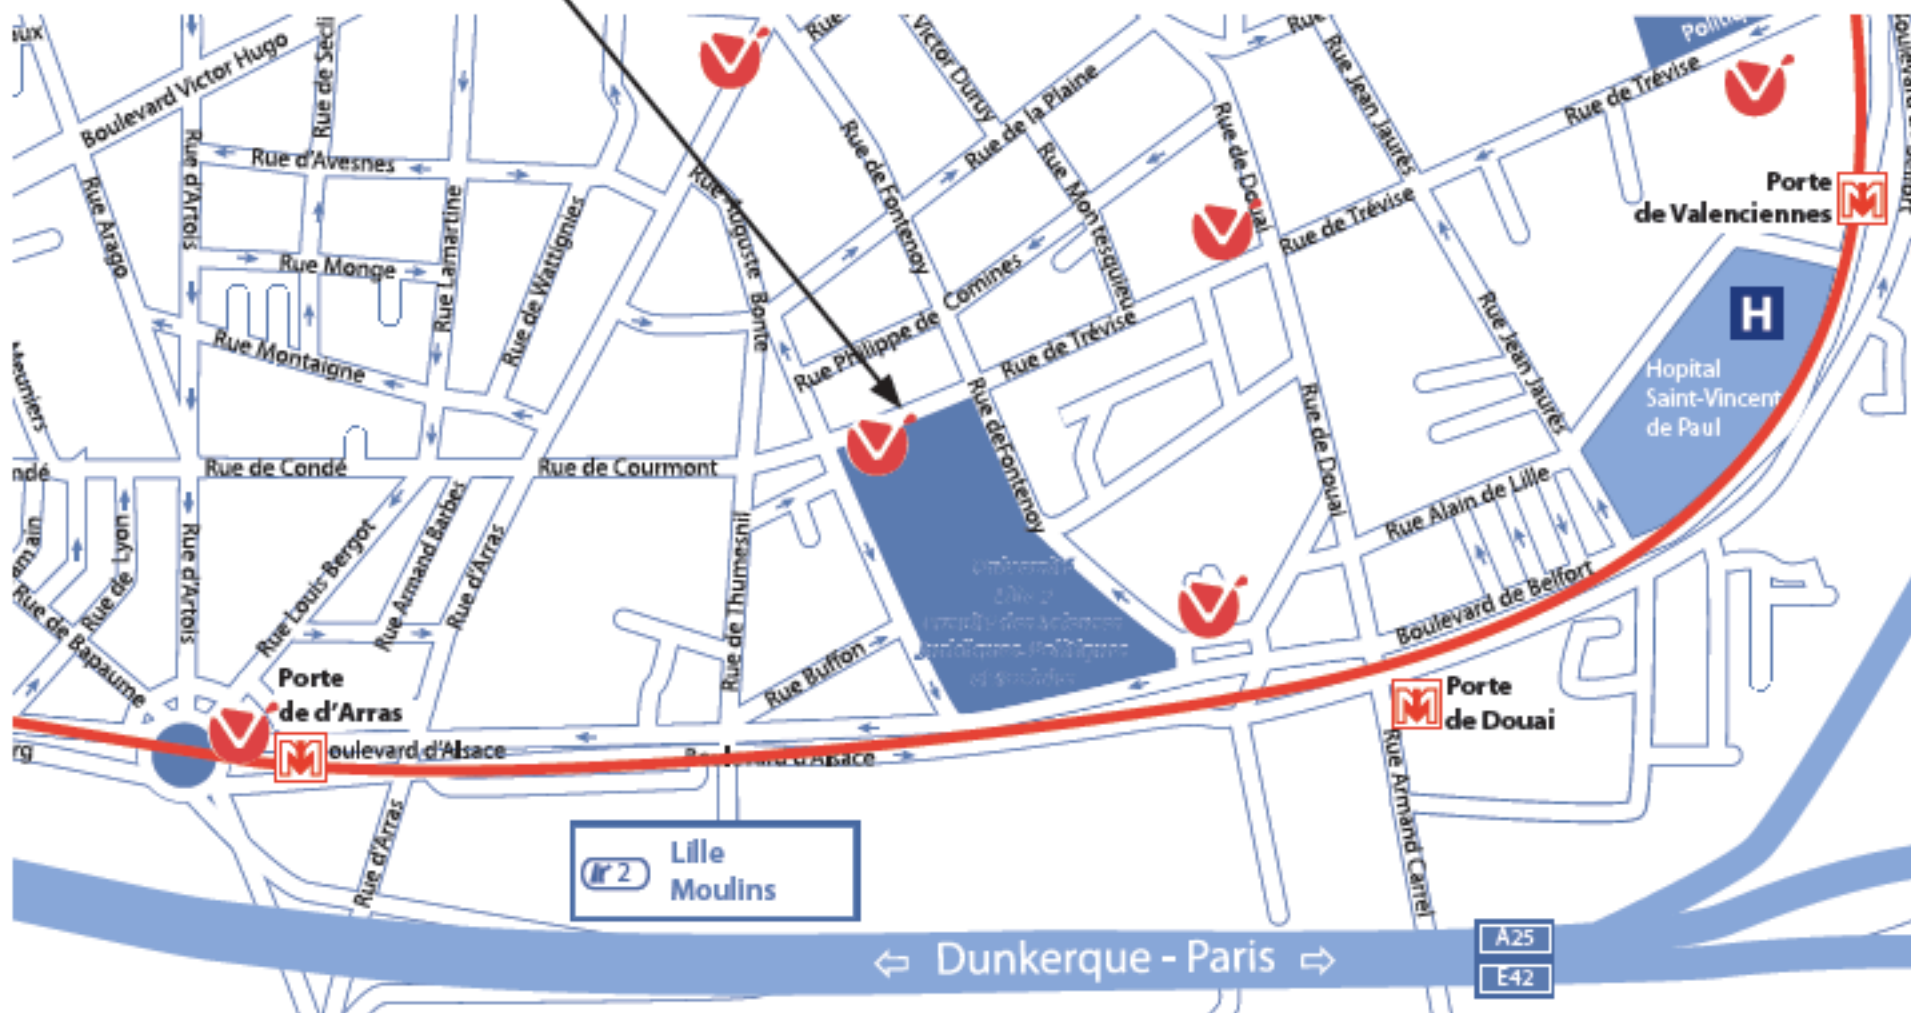

Faculté des Sciences Juridiques, Politiques et Sociales de Lille 2

1, place Déliot à Lille

Pour se rendre à la Faculté des Sciences Juridiques, Politiques et Sociales de Lille 2 :